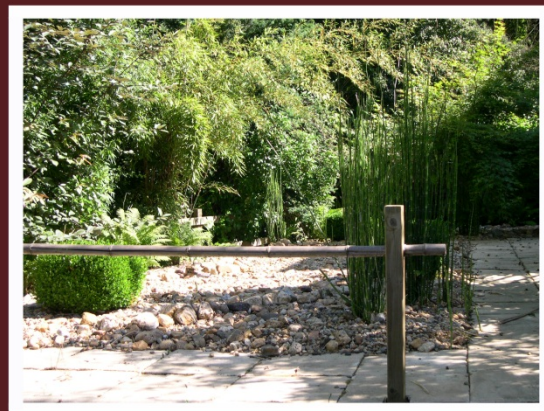

le jardin de poliphile

-architecture de jardin-

création de jardin, maîtrise d'oeuvre,
végétalisation de toiture

le jardin de poliphile

*De la poésie, du caractère, des plantes parfumées,
taillées ou échevelées sont quelques uns
des ingrédients nécessaires à la réussite d'un beau
jardin.*

*Du bois mélangé à des couleurs, des pierres dans
une ordonnance claire ou une jungle maîtrisée
donnent forme à votre jardin.*

*Comme on compose un tableau,
on métamorphose un lieu.*

Frédéric Le Louarn, paysagiste.

de la poésie...

du caractère...

une ordonnance claire...

une jungle maîtrisée

**le jardin de poliphile
frédéric le louarn
le pâtis des marettes
35490 Gahard
tel 02 99 39 56 43
site : <http://lejardindepoliphile.fr>**